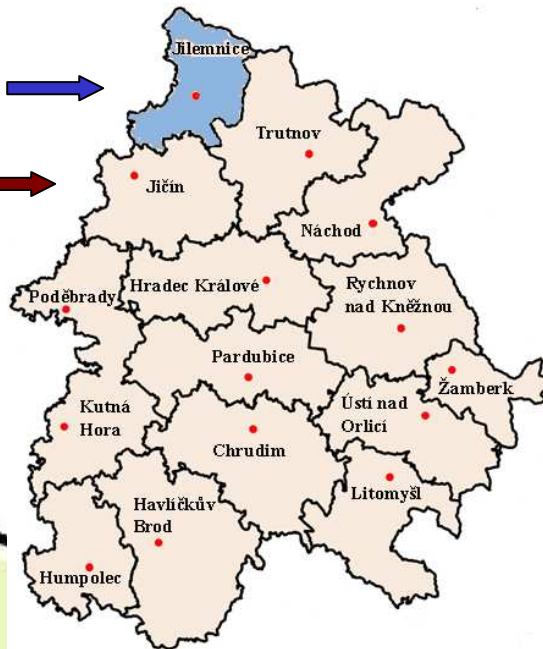

Nedělní bohoslužby ve farnostech vikariátu Jilemnice

Vikariát Jilemnice

Mapa
králové-
hradecké
diecéze

Pozn.: Bydliště kněze (správce farností) je zapsáno modrou barvou.